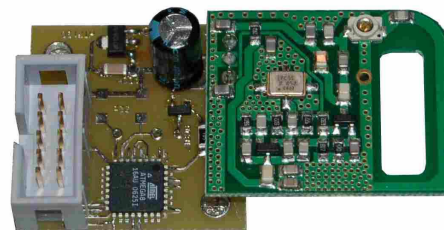

Funk-Sendemodul

Bei Ausstattung einer HEYtech-Zentralsteuerung (nur Typen RS879, RS879S, WS879, RS879M, WS879M) mit einem Funk-Sendemodul, können Motoren oder auch andere elektrische Verbraucher auch über Funk von der Steuerung ausgelöst werden. Als Empfänger stehen Funk-Jalousieschalter, Funk-Schaltsteckdosen, Funk-Dimmer und andere Funk-Schalter zur Verfügung.

Hierdurch wird der Komfort von HEYtech-Steuerungen weiter erhöht, da nun auch nach Fertigstellung eines Gebäudes, wenn alle Kabelverbindungen bereits verlegt sind, noch flexibel weitere Verbraucher in das Steuerungskonzept eingebunden werden können. Sei es, dass nachträglich eine Anwesenheitssimulation über Funk-Schaltsteckdosen realisiert werden soll, oder dass die Gartenhausbeleuchtung vergessen wurde, oder die Teichpumpe oder ein Außenlicht oder das Garagentor oder eine weitere Markise oder die Carportbeleuchtung ... alles ist nachträglich noch möglich, wobei die Beschränkung auf maximal 32 Kanäle pro Steuerung natürlich weiterhin Bestand hat.

Das Funk-Sendemodul wird bei den Zentralsteuerungen (RS879, RS879S, WS879) in das Grundgerät eingebaut, bei den Modulsteuerungen (RS879M, WS879M) erfolgt der Einbau vorzugsweise in einer Extension-Box, ist aber auch im Grundgerät möglich.